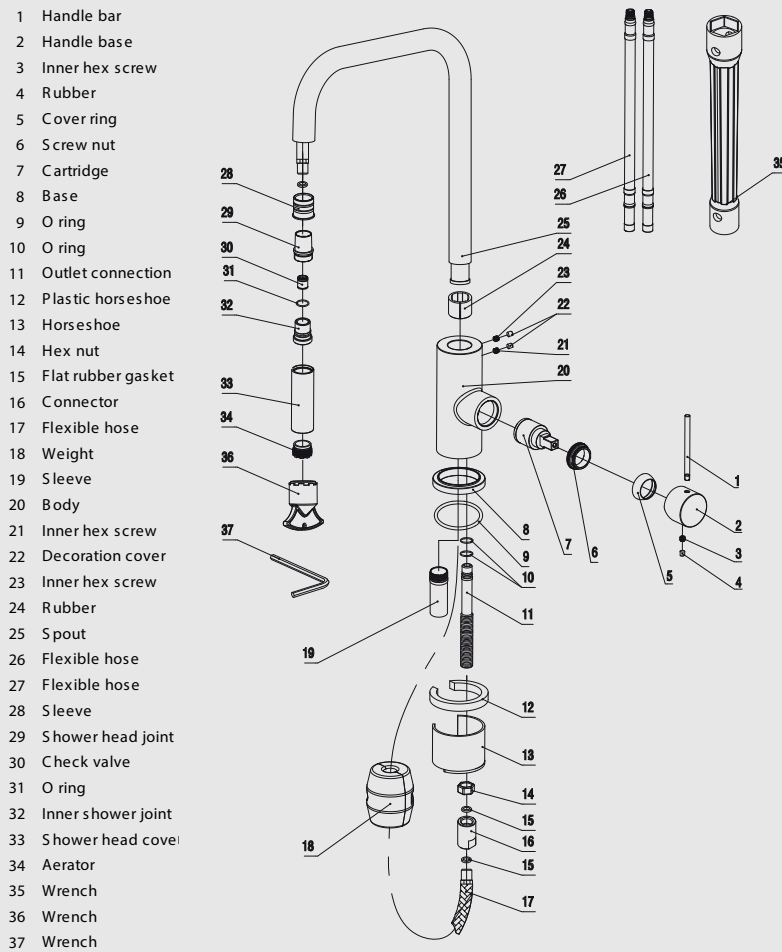

Edition: 2020-08-06

1. 1 Handle bar
2. 2 Handle base
3. 3 Inner hex screw
4. 4 Rubber
5. 5 Cover ring
6. 6 Screw nut
7. 7 Cartridge
8. 8 Base
9. 9 O ring
10. 10 O ring
11. 11 Outlet connection
12. 12 Plastic horseshoe
13. 13 Horseshoe
14. 14 Hex nut
15. 15 Flat rubber gasket
16. 16 Connector
17. 17 Flexible hose
18. 18 Weight
19. 19 Sleeve
20. 20 Body
21. 21 Inner hex screw
22. 22 Decoration cover
23. 23 Inner hex screw
24. 24 Rubber
25. 25 Spout
26. 26 Flexible hose
27. 27 Flexible hose
28. 28 Sleeve
29. 29 Shower head joint
30. 30 Check valve
31. 31 O ring
32. 32 Inner shower joint
33. 33 Shower head cover
34. 34 Aerator
35. 35 Wrench
36. 36 Wrench
37. 37 Wrench

Steel Accent Square Shadow

Køkkenarmatur i rustfrit stål med udtrækkelig dyse som gør det nemmere at vaske op og holde køkkenvasken ren. Bløde minimalistiske former, slank udførelse og med smarte funktioner.

Art nr

430113

Tekniske data:

Hulboring: 35 mm

Drejelig: 360° eller 0°